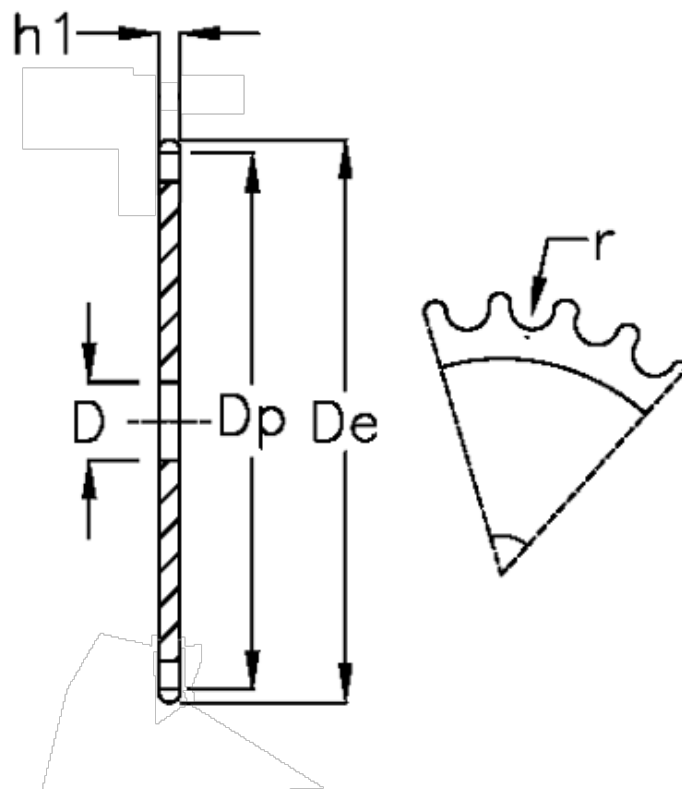

Varenummer: 616021003020
Beskrivelse: Pladehjul 06 B-1 Z=20 simplex

Mål

Antal tænder	= 20
C	= 1
D	= 10
De	= 64.3
Dp	= 60.89
For kædebetegnelse	= 06 B-1
For kæde størrelse	= 3/8 x 7/32
h1	= 5.3

$r = 6.35$